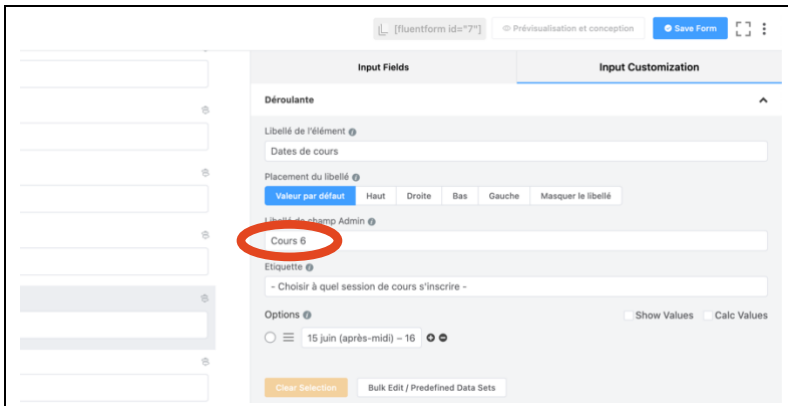

	Pr 261 – Procédure mise à jour du formulaire d'inscription à la formation continue	
	Responsable administrative	11.05.2023

Voici la marche à suivre pour la gestion des dates du formulaire d'inscription à la formation continue (changement pour une nouvelle année, séance complète) :

	<p>Ouvrir, dans WordPress, le plugin "Fluent Forms"</p>
	<p>Ici apparait la liste de tous les formulaires. Trouver le formulaire "Formulaire d'inscription formation continue" et cliquer sur "modifier".</p>
	<p>Ici apparaissent 18 champs "Dates de cours". Il y en a un par cours.</p>

En cliquant sur l'un des champs, on peut avoir l'information d'à quelle cours il est assigné en regardant le "libellé" du champ.

Pour supprimer une session complète

Lorsque vous avez trouvé le cours ayant des sessions à supprimer, appuyer sur "-" pour supprimer la session.