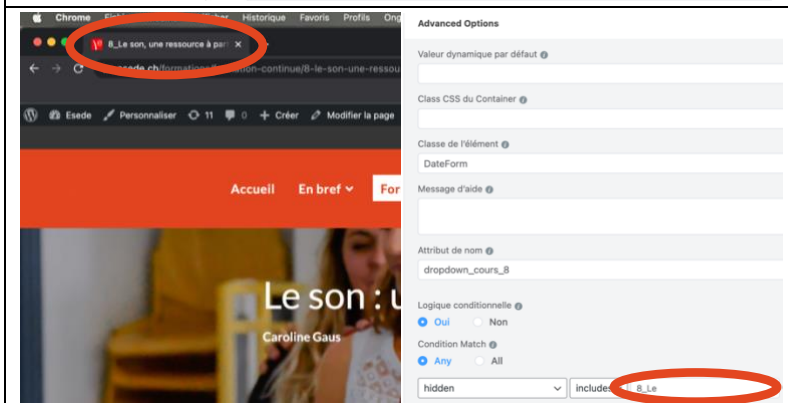

	<p>Ouvrir, dans WordPress, le plugin "Fluent Forms"</p>
	<p>Ici apparait la liste de tous les formulaires. Trouver le formulaire "Formulaire d'inscription formation continue" et cliquer sur "modifier".</p>
	<p>Ici apparaissent 18 champs "Dates de cours". Il y en a un par cours.</p>

En cliquant sur l'un des champs, on peut avoir l'information d'à quelle cours il est assigné en regardant le "libellé" du champ.

Pour supprimer une session complète

Lorsque vous avez trouvé le cours ayant des sessions à supprimer, appuyer sur "-" pour supprimer la session.

Pour mettre à jour les dates pour une nouvelle session de cours

Pour chaque cours, il faut mettre à jour les dates de cours.

Dans les options avancées, il faut noter le nom de la page correspondante au cours.