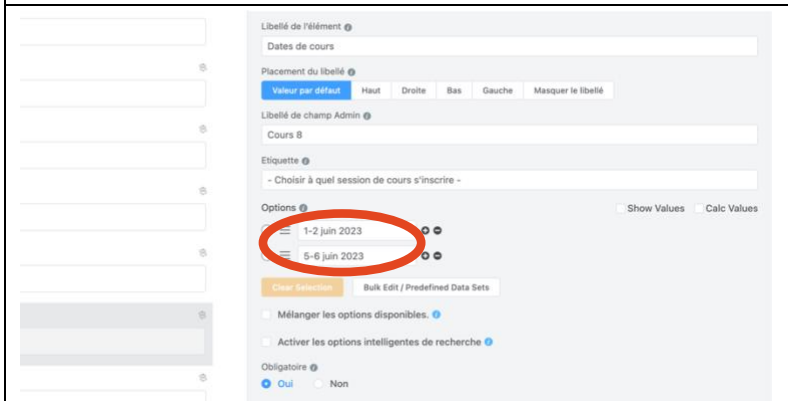

Pour mettre à jour les dates pour une nouvelle session de cours

Pour chaque cours, il faut mettre à jour les dates de cours.