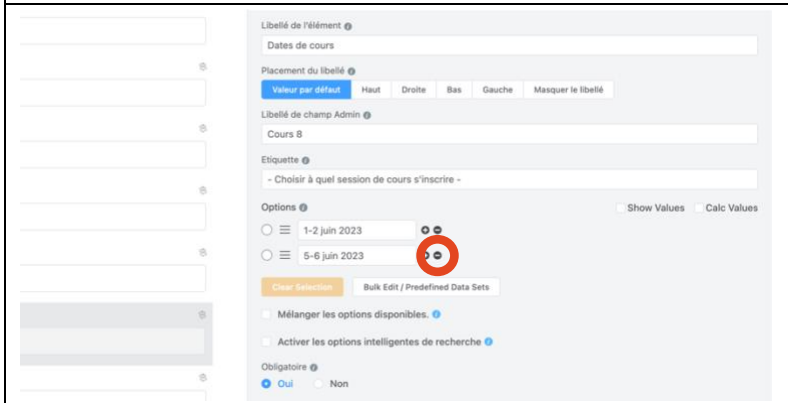

	Pr 261 – Procédure mise à jour du formulaire d'inscription à la formation continue	
	Responsable administrative	11.05.2023

Voici la marche à suivre pour la gestion des dates du formulaire d'inscription à la formation continue (changement pour une nouvelle année, séance complète) :

	<p>Ouvrir, dans WordPress, le plugin "Fluent Forms"</p>
	<p>Ici apparait la liste de tous les formulaires. Trouver le formulaire "Formulaire d'inscription formation continue" et cliquer sur "modifier".</p>
	<p>Ici apparaissent 18 champs "Dates de cours". Il y en a un par cours.</p>

En cliquant sur l'un des champs, on peut avoir l'information d'à quelle cours il est assigné en regardant le "libellé" du champ.

Pour supprimer une session complète

Lorsque vous avez trouvé le cours ayant des sessions à supprimer, appuyer sur "-" pour supprimer la session.